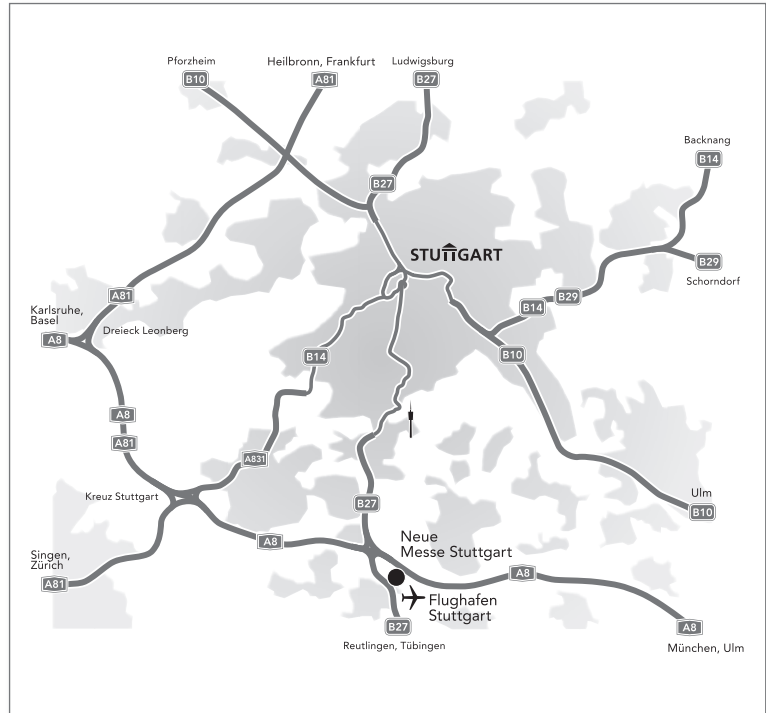

# Anfahrt

## Navigationsadresse:

Flughafenstraße/Flughafen  
70629 Stuttgart

## PKW

Bei der Anreise mit dem PKW bringt Sie die **Beschilderung »Messe/Flughafen«** unter Vermeidung des Innenstadtverkehrs von jeder Richtung zum Gelände der Landesmesse Stuttgart GmbH.

Eine weitere empfehlenswerte Möglichkeit besteht darin, die **Park & Ride Parkhäuser** in Stuttgart und Umgebung zu nutzen und mit öffentlichen Verkehrsmitteln zum Messegelände zu fahren.